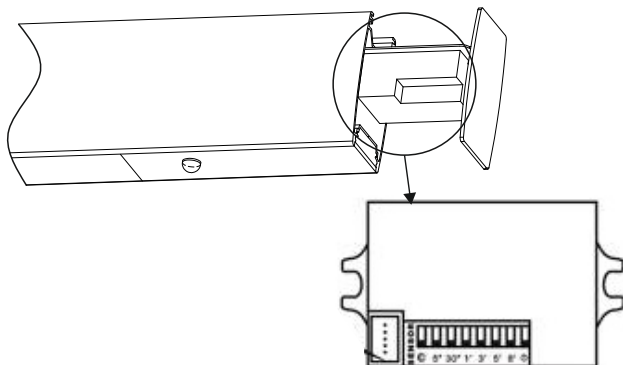

VII

VIII

**SENSORINFORMATION:**

Monteringshöjd : 2.2-4m

Detekteringsområde max 6m

SENSOR	
	ON
	10 lux / 2000 lux
5"	5 sec
30"	30 sec
1'	1 min
3'	3 min
5'	5 min
8'	30 min
	Sensor on/off

MOON - (mån) låg känslighet (10 lux) för små rum (t.ex. toaletter)  
 SUN - (sol) hög känslighet (2000 lux) för stora rum (t.ex. öppet utrymme).