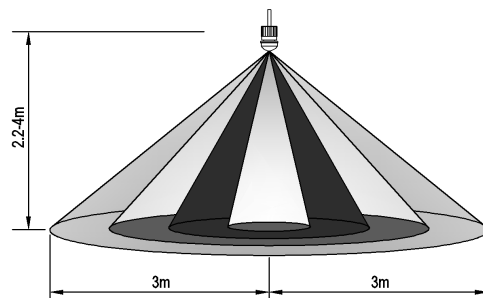

VII

VIII

**SENSORINFORMATION:**

Monteringshöjd : 2.2-4m

Detekteringsområde max 6m

SENSOR	
	ON
	10 lux / 2000 lux
5"	5 sec
30"	30 sec
1'	1 min
3'	3 min
5'	5 min
8'	30 min
	Sensor on/off

MOON - (mån) låg känslighet (10 lux) för små rum (t.ex. toaletter)  
 SUN - (sol) hög känslighet (2000 lux) för stora rum (t.ex. öppet utrymme).