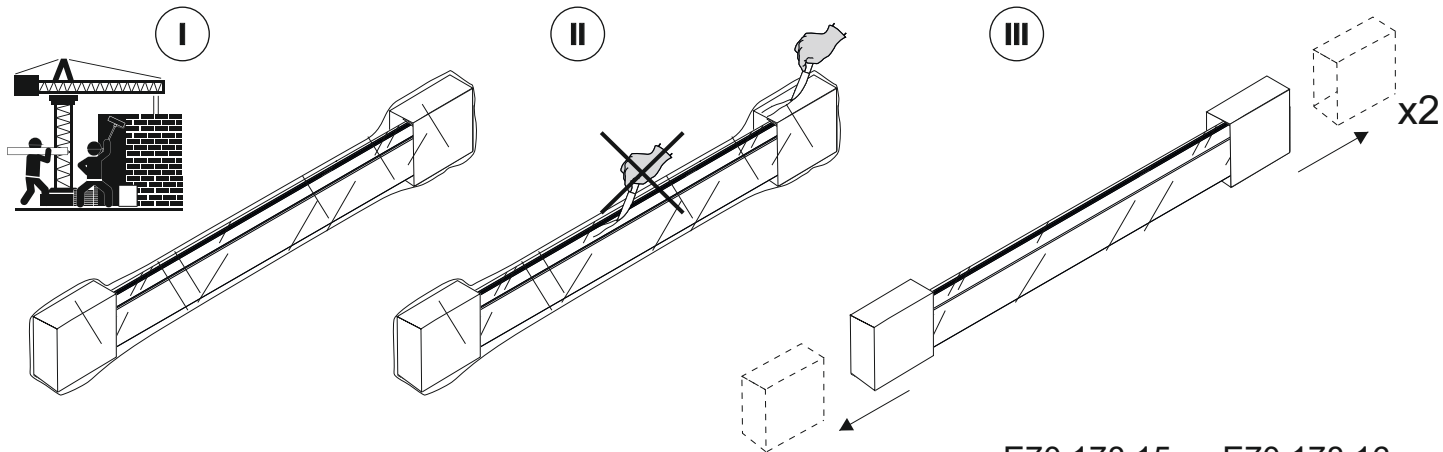

PARENTES

E70 178 15   E70 178 16
E70 170 26   E70 170 27
E70 170 28   E70 170 29