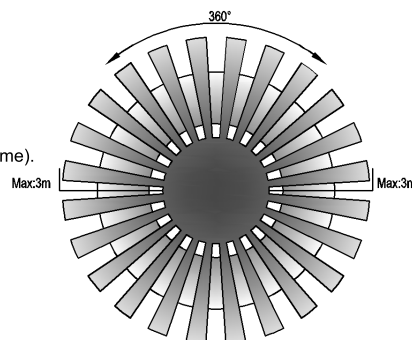

VII

VIII

**SENSORINFORMATION:**

Monteringshöjd : 2.2-4m

Detekteringsområde max 6m

SENSOR	
	ON
	10 lux / 2000 lux
5"	5 sec
30"	30 sec
1'	1 min
3'	3 min
5'	5 min
8'	30 min
	Sensor on/off

MOON - (mån) låg känslighet (10 lux) för små rum (t.ex. toaletter)  
 SUN - (sol) hög känslighet (2000 lux) för stora rum (t.ex. öppet utrymme).