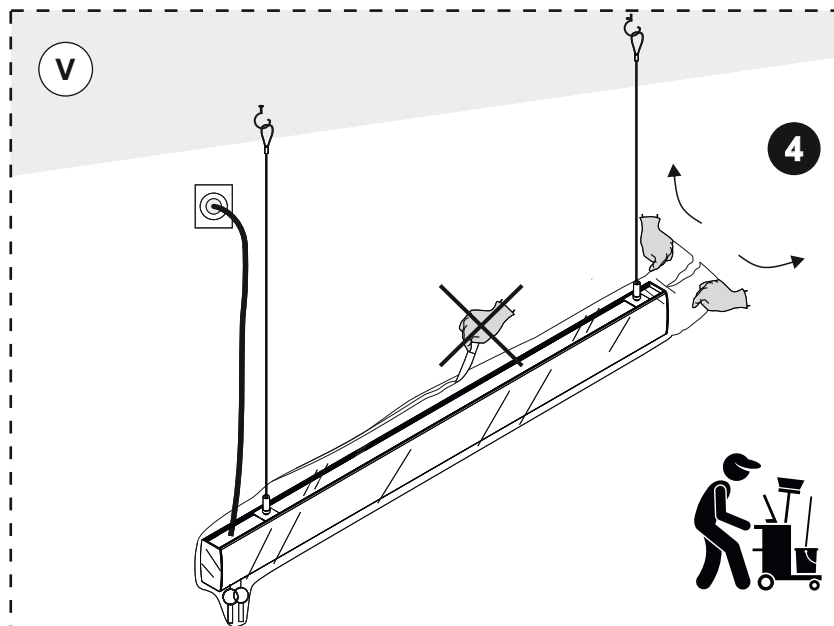

PARENTES

E70 178 15   E70 178 16
E70 170 26   E70 170 27
E70 170 28   E70 170 29

Ljuskällan i denna armatur får endast bytas ut av tillverkaren eller dess servicetekniker eller en liknande kvalificerad person.
The light source contained in this luminaire shall only be replaced by the manufacturer or his service agent or a similar qualified person.