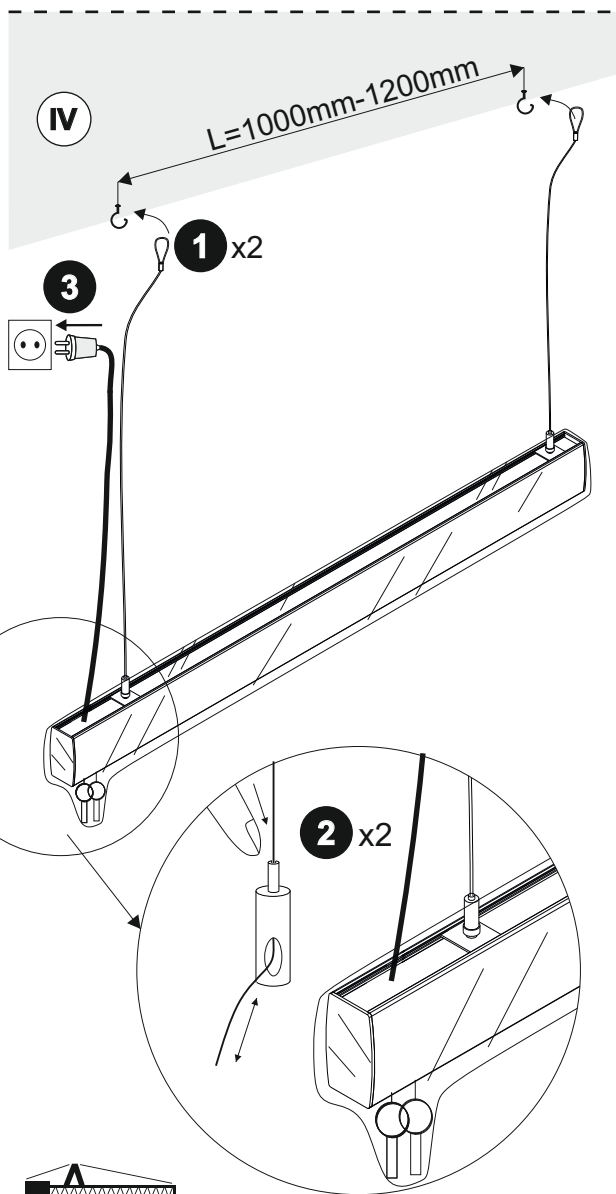

PARENTES

E70 178 15   E70 178 16
E70 170 26   E70 170 27
E70 170 28   E70 170 29

Ljuskällan i denna armatur får endast bytas ut av tillverkaren eller dess servicetekniker eller en liknande kvalificerad person.
The light source contained in this luminaire shall only be replaced by the manufacturer or his service agent or a similar qualified person.