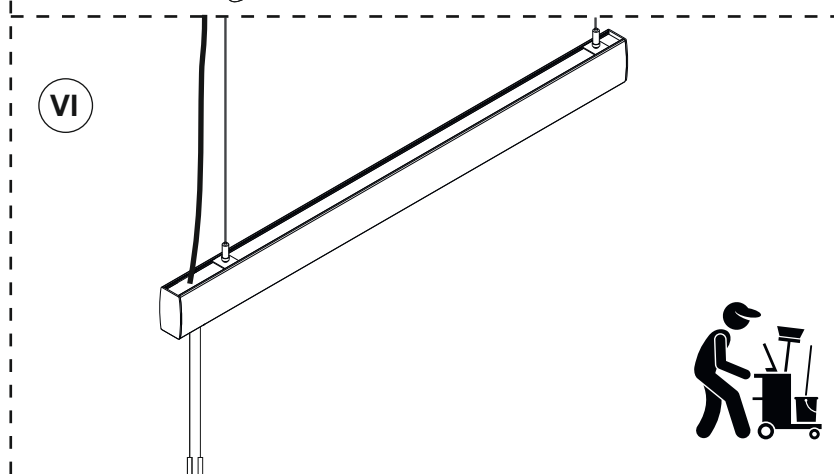

PARENTES

E70 178 15   E70 178 16
E70 170 26   E70 170 27
E70 170 28   E70 170 29

Ljuskällan i denna armatur får endast bytas ut av tillverkaren eller dess servicetekniker eller en liknande kvalificerad person.
The light source contained in this luminaire shall only be replaced by the manufacturer or his service agent or a similar qualified person.